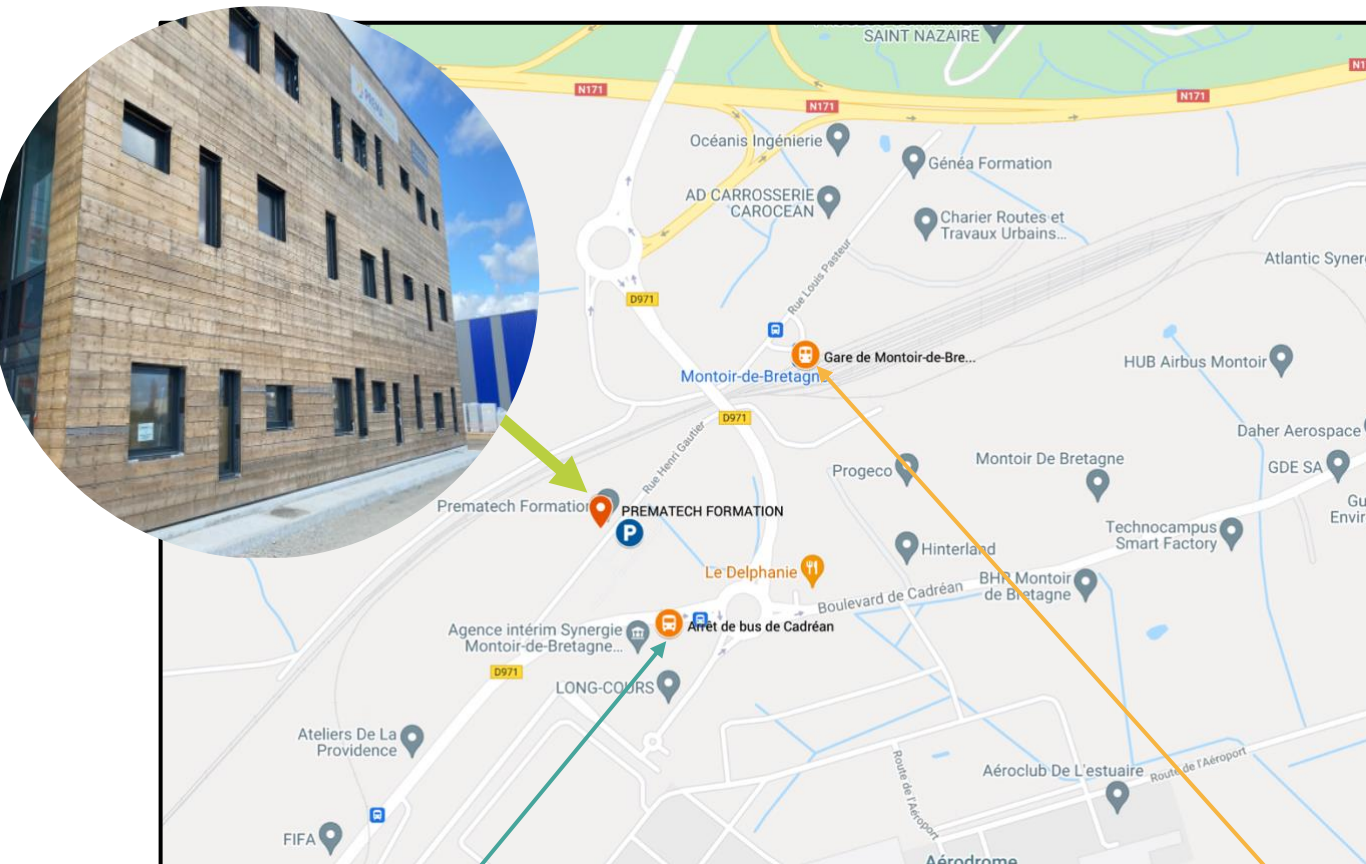

- Adresse : 103 Rue Henri Gautier – 44550 MONTOIR DE BRETAGNE

• Informations pratiques :

A 300 m de la gare de Montoir-de-Bretagne

A 100 m de l'arrêt de bus Cadréan (Bus Hélyce : Montoir L'Ormois)

A 600 m de la sortie Montoir-de-Bretagne / Ports de Montoir et Saint-Nazaire

Accès PMR à tous les étages de l'établissement